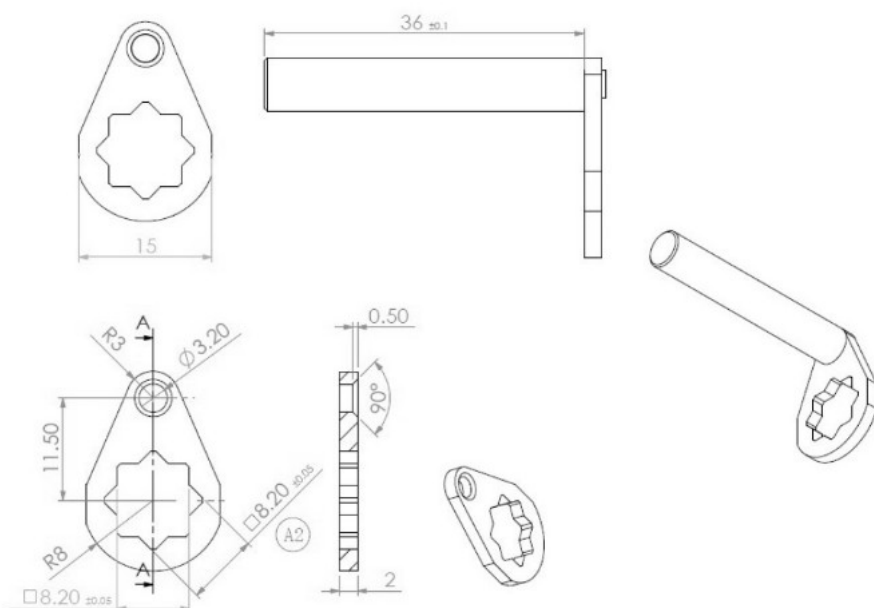

PRODUCT SHEET

Description:

Cam No. 4029 (Central Lock Type) Pin: $\varnothing 6 \times 36$ mm

Item number:

14.04.377-0

Units	Box	Carton	HS Code	Barcode
Pcs.	1	50	8301600090	
				5704866458535

SISO A/S

Mileparken 11
DK-2740 Skovlunde
Denmark
VAT: DK 24786013